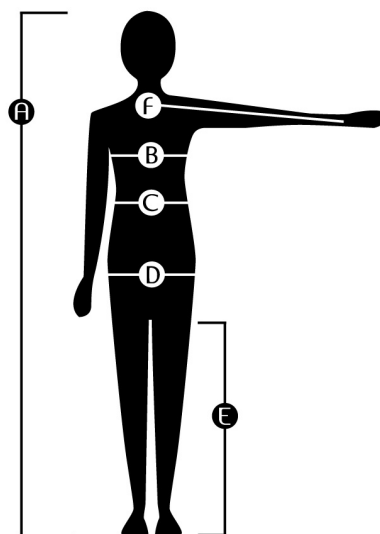

VELIKOSTI A MÍRY PRO TEXTILNÍ ZBOŽÍ **SWIX**

DÁMSKÉ VELIKOSTI

VELIKOSTI	XS	S	M	L	XL
(A) výška v cm	160-163	164-167	168-171	172-175	176-179
(B) hrudník v cm	83	87	94	100	106
(C) pas v cm	62	68	74	80	86
(D) boky v cm	87	93	98	104	110
(E) vnitřní šev v cm	75	77	79	81	83
(F) délka rukávu v cm	74	76	78	80	82

PÁNSKÉ VELIKOSTI

VELIKOSTI	XS	S	M	L	XL	XXL
(A) výška v cm	172-175	176-179	180-183	184-187	188-191	192-195
(B) hrudník v cm	88	94	100	106	112	118
(C) pas v cm	74	80	86	92	98	104
(D) boky v cm	88	94	100	106	112	118
(E) vnitřní šev v cm	80	82	84	86	88	90
(F) délka rukávu v cm	83	85	87	89	91	93

DĚTSKÉ VELIKOSTI

VELIKOSTI	6-8	8-10	10-12	12-14	14-16
(A) výška v cm	116-122	128-134	140-146	152-158	164-170
(B) hrudník v cm	63	67	71	75	79
(C) pas v cm	57	59	62	66	70
(D) boky v cm	65	69	73	76	79
(E) vnitřní šev v cm	57	a	65	70	76
(F) délka rukávu v cm	59	64	69	74	74